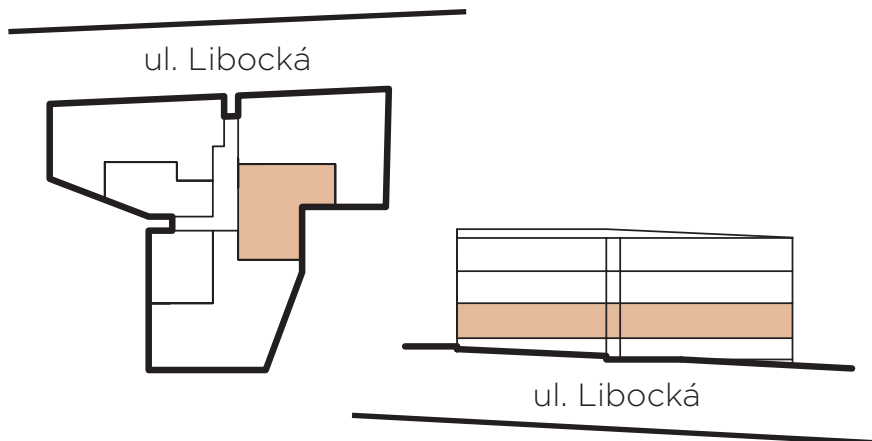

Byt č. 1.4 / 1. NP

orientace: JV

2+kk | 92,0 m²

1	Hala	10,9 m ²
2	WC/komora	3,3 m ²
3	Obytný prostor	30,1 m ²
4	Pokoj	13,5 m ²
5	Koupelna	3,5 m ²
Celková podlahová plocha bytu*		61,3 m²
6	Terasa	5,8 m ²
7	Zahrádka	24,9 m ²
Celková plocha		92,0 m²

* podlahová plocha znamená vnitřní půdorysnou plochu všech místností domu, včetně půdorysné plochy všech svislých nosných i nenosných konstrukcí uvnitř domu, která je stanovena v souladu s definicí uvedenou v § 3 nařízení vlády č. 366/2013 Sb., ze dne 30. října 2013, o úpravě některých záležitostí souvisejících s bytovým spoluvlastnictvím.