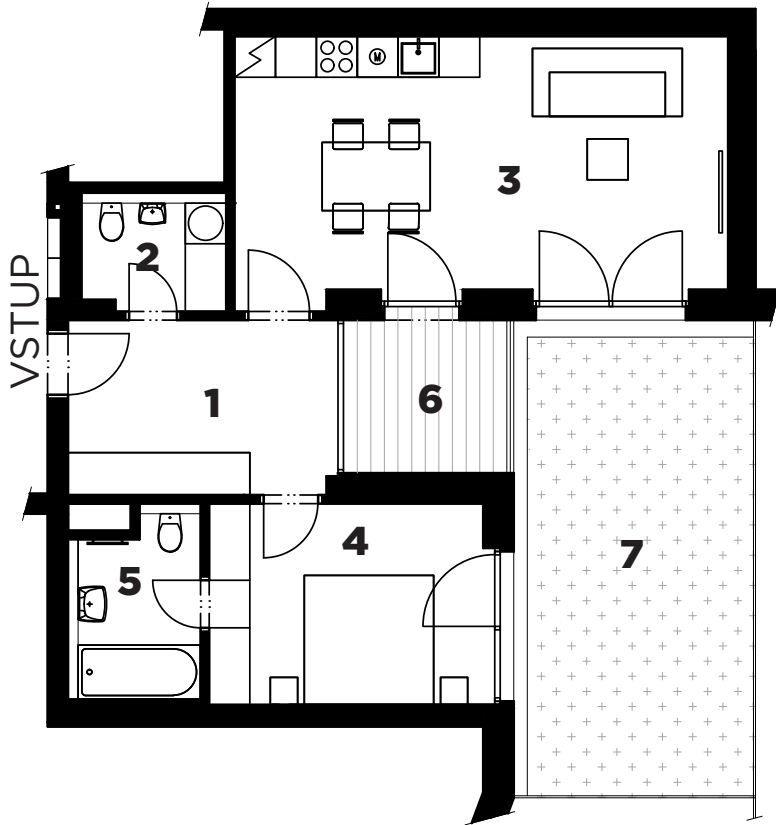

Byt č. 1.4 / 1. NP

orientace: JV

2+kk | 92,0 m²

1	Hala	10,9 m ²
2	WC/komora	3,3 m ²
3	Obytný prostor	30,1 m ²
4	Pokoj	13,5 m ²
5	Koupelna	3,5 m ²
Celková podlahová plocha bytu*		61,3 m²
6	Terasa	5,8 m ²
7	Zahrádka	24,9 m ²
Celková plocha		92,0 m²

* podlahová plocha znamená vnitřní půdorysnou plochu všech místností domu, včetně půdorysné plochy všech svislých nosných i nenosných konstrukcí uvnitř domu, která je stanovena v souladu s definicí uvedenou v § 3 nařízení vlády č. 366/2013 Sb., ze dne 30. října 2013, o úpravě některých záležitostí souvisejících s bytovým spoluvlastnictvím.