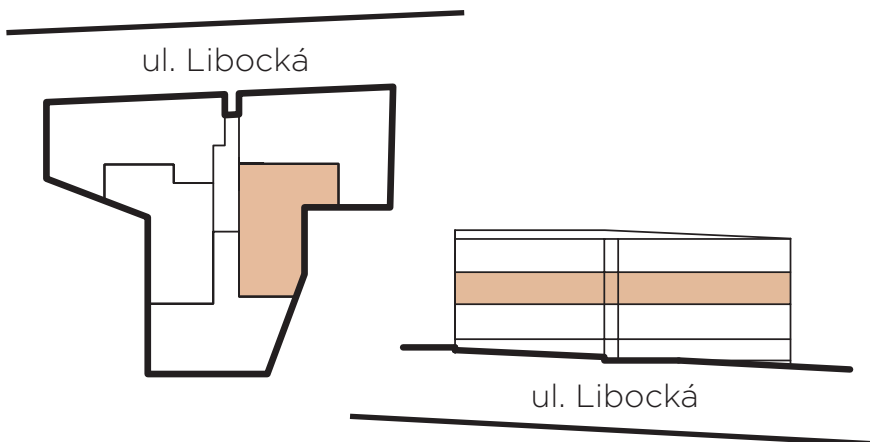

Byt č. 2.4 / 2. NP orientace: JV

3+kk | 87,0 m²

1	Hala	15,3 m ²
2	Obytný prostor	30,2 m ²
3	WC/komora	3,4 m ²
4	Koupelna	4,0 m ²
5	Pokoj	10,1 m ²
6	Pokoj	12,7 m ²
7	Šatna	5,8 m ²
Celková podlahová plocha bytu*		81,5 m²
8	Terasa	5,5 m ²
Celková plocha		87,0 m²

* podlahová plocha znamená vnitřní půdorysnou plochu všech místností domu, včetně půdorysné plochy všech svislých nosných i nenosných konstrukcí uvnitř domu, která je stanovena v souladu s definicí uvedenou v § 3 nařízení vlády č. 366/2013 Sb., ze dne 30. října 2013, o úpravě některých záležitostí souvisejících s bytovým spoluvlastnictvím.