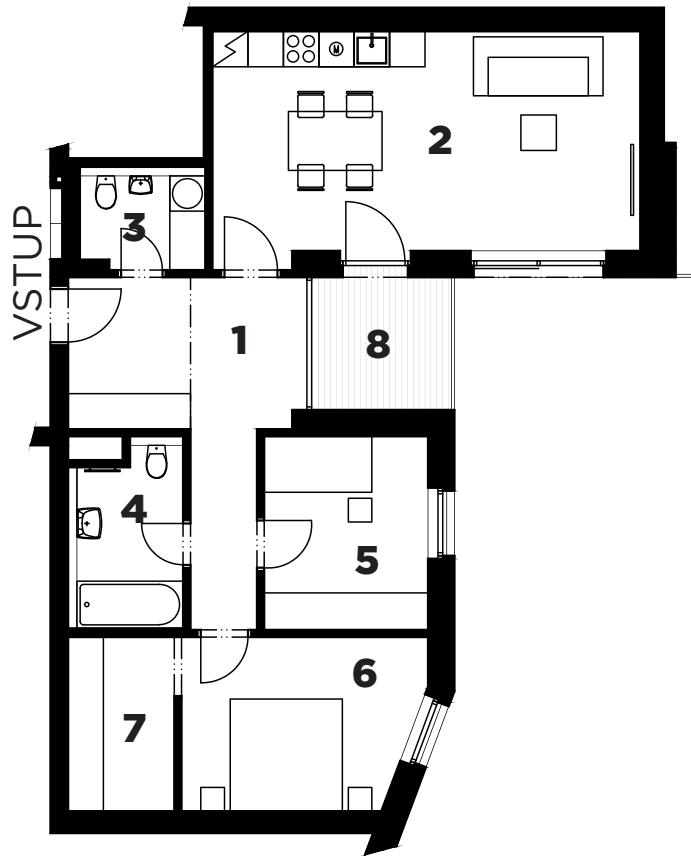

Byt č. 2.4 / 2. NP orientace: JV

3+kk | 87,0 m²

1	Hala	15,3 m ²
2	Obytný prostor	30,2 m ²
3	WC/komora	3,4 m ²
4	Koupelna	4,0 m ²
5	Pokoj	10,1 m ²
6	Pokoj	12,7 m ²
7	Šatna	5,8 m ²
Celková podlahová plocha bytu*		81,5 m²
8	Terasa	5,5 m ²
Celková plocha		87,0 m²

* podlahová plocha znamená vnitřní půdorysnou plochu všech místností domu, včetně půdorysné plochy všech svislých nosných i nenosných konstrukcí uvnitř domu, která je stanovena v souladu s definicí uvedenou v § 3 nařízení vlády č. 366/2013 Sb., ze dne 30. října 2013, o úpravě některých záležitostí souvisejících s bytovým spoluvlastnictvím.