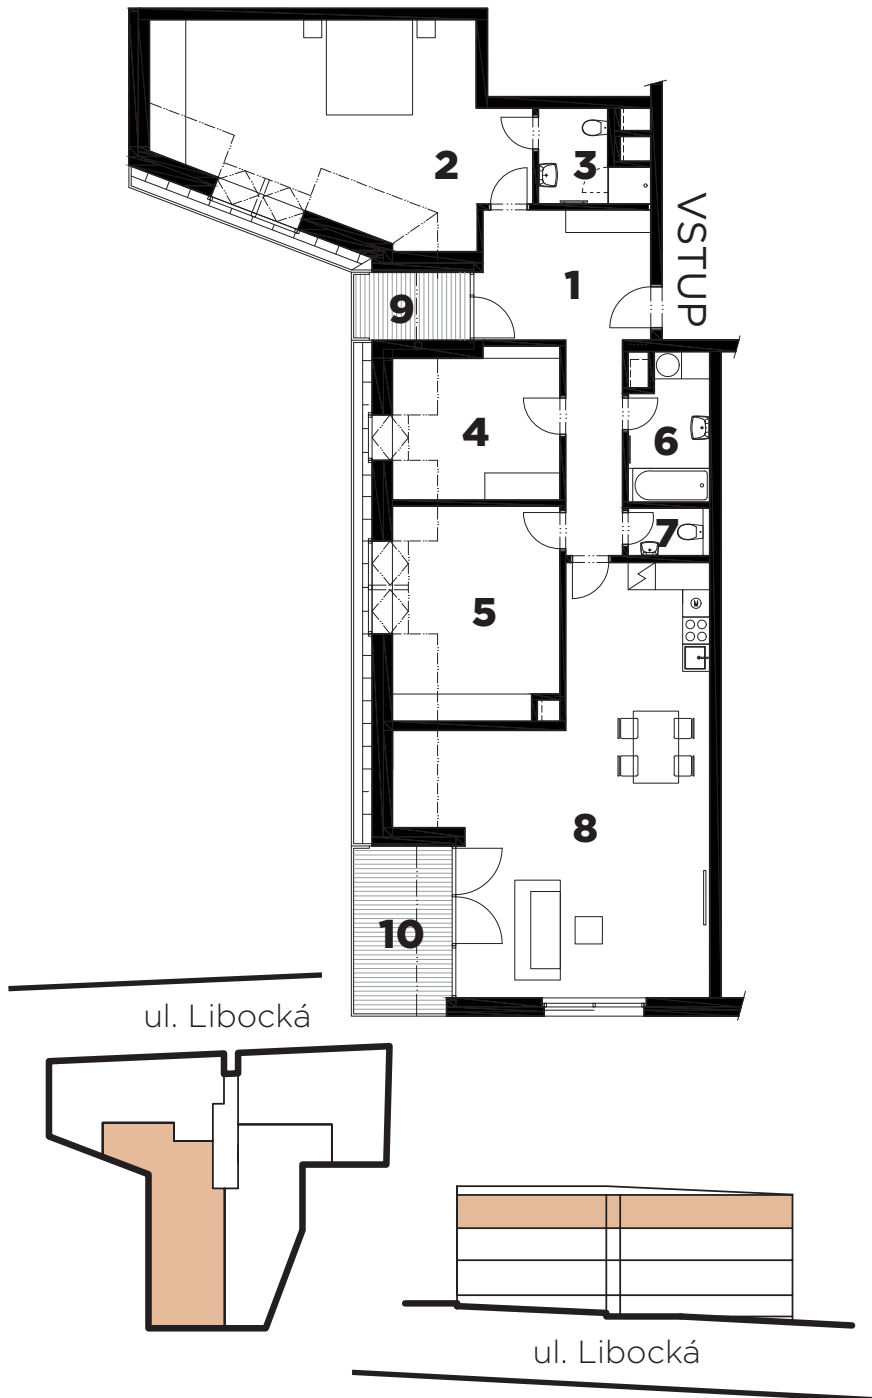

Byt č. 3.3 / 3. NP orientace: JZ

4+kk | 152,4 m²

1	Hala	17,5 m ²
2	Pokoj	34,1 m ²
3	Koupelna	4,1 m ²
4	Pokoj	12,1 m ²
5	Pokoj	17,2 m ²
6	Koupelna	4,3 m ²
7	WC	1,7 m ²
8	Obytný prostor	49,5 m ²
Celková podlahová plocha bytu*		140,5 m²
9	Terasa	3,9 m ²
10	Terasa	8,0 m ²
Celková plocha		152,4 m²

* podlahová plocha znamená vnitřní půdorysnou plochu všech místností domu, včetně půdorysné plochy všech svislých nosných i nenosných konstrukcí uvnitř domu, která je stanovena v souladu s definicí uvedenou v § 3 nařízení vlády č. 366/2013 Sb., ze dne 30. října 2013, o úpravě některých záležitostí souvisejících s bytovým spoluvlastnictvím.